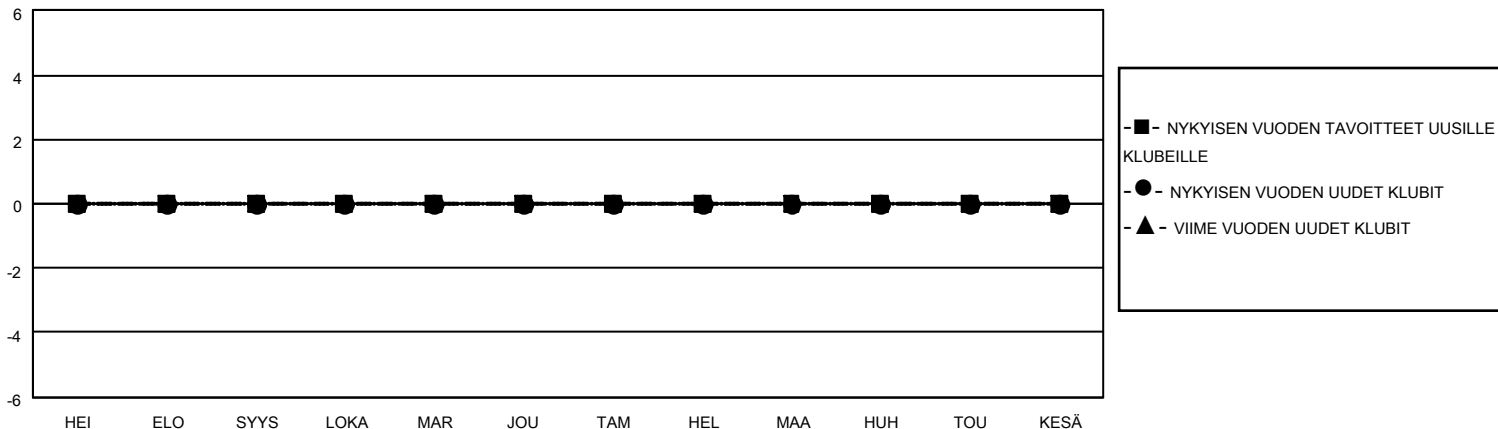

MONTHLY MEMBERSHIP PROGRESS REPORT

SIJAINTI FINLAND

District 107 F

Results as of: 5/31/2021

Klubit				jäsentä			
TULOKSET 2020-2021				TULOKSET 2020-2021			
NELJÄNNES	UUDEN KLUBIN TAVOITE	UUDET KLUBIT	LOPETETUT KLUBIT	NELJÄNNES	JÄSENKASVUN NETTOTAVOITE	TOTEUTUNUT JÄSENKASVU	POISTETUT JÄSENET (mukaan lukien siirrot)
HEI/ELO/SYYS	0	0	0	HEI/ELO/SYYS	3	11	14
LOKA/MAR/JOU	0	0	0	LOKA/MAR/JOU	3	15	22
TAM/HEL/MAA	0	0	0	TAM/HEL/MAA	3	12	21
HUH/TOU/KESÄ	0	0	0	HUH/TOU/KESÄ	1	4	14

TAVOITTEET JA UUDET KLUBIT, KUMULATIIVINEN

TAVOITTEET JA JÄSENET, KUMULATIIVINEN

LAKKAUTETUT KLUBIT: 0	22 CLUBS OF 62 LISÄNNYT YHDEN TAI USEAMMAN UUTTA JÄSENTÄ	SUKUPUOLIJAKAUMA
		MIES 1,220 (83.11%)
		NAINEN 248 (16.89%)
ERONNEET JÄSENET	KLIKKAÄ TÄSTÄ NÄHDÄKSESI KUMULATIIVISET JÄSENTIEDOT	PERHEJÄSENIÄ YHTEENSÄ 14
KUOLLUT 7		PERHEJÄSENET, JOTKA MAKSAVAT PUOLET JÄSENMAKSUSTA 7
KLUBI LAKKAUTETTU 0		
MUU 64		
YHTEENSÄ 71		