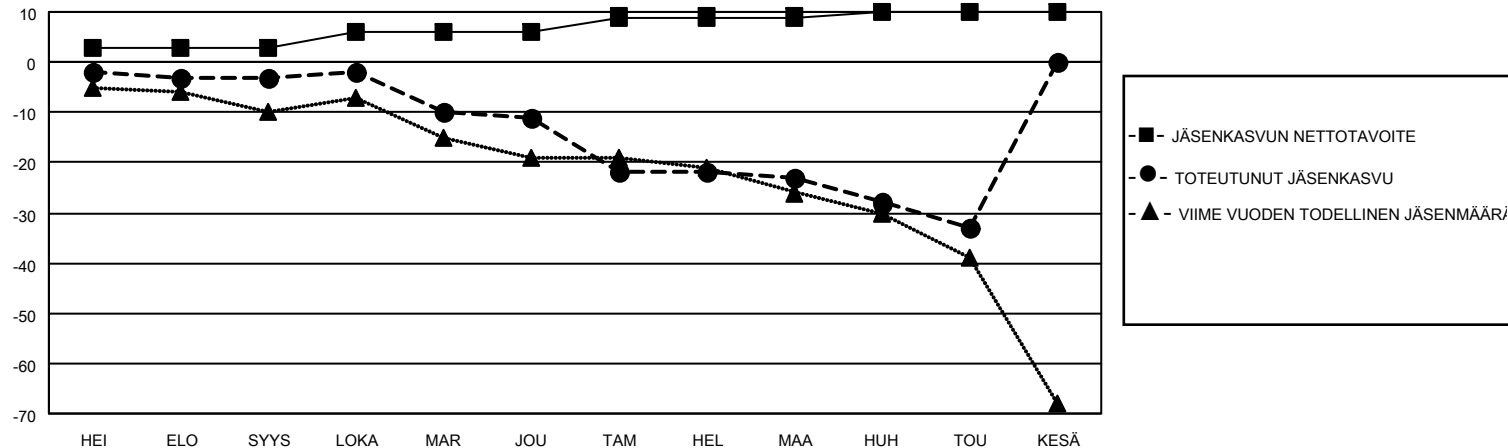

MONTHLY MEMBERSHIP PROGRESS REPORT

SIJAINTI FINLAND

District 107 F

Results as of: 5/31/2021

Klubit				jäsentä			
TULOKSET 2020-2021				TULOKSET 2020-2021			
NELJÄNNES	UUDEN KLUBIN TAVOITE	UUDET KLUBIT	LOPETETUT KLUBIT	NELJÄNNES	JÄSENKASVUN NETTOTAVOITE	TOTEUTUNUT JÄSENKASVU	POISTETUT JÄSENET (mukaan lukien siirrot)
HEI/ELO/SYYS	0	0	0	HEI/ELO/SYYS	3	11	14
LOKA/MAR/JOU	0	0	0	LOKA/MAR/JOU	3	15	22
TAM/HEL/MAA	0	0	0	TAM/HEL/MAA	3	12	21
HUH/TOU/KESÄ	0	0	0	HUH/TOU/KESÄ	1	4	14

TAVOITTEET JA UUDET KLUBIT, KUMULATIIVINEN

TAVOITTEET JA JÄSENET, KUMULATIIVINEN

LAKKAUTETUT KLUBIT: 0	22 CLUBS OF 62 LISÄNNYT YHDEN TAI USEAMMAN UUTTA JÄSENTÄ	SUKUPUOLIJAKAUMA
		MIES 1,220 (83.11%)
		NAINEN 248 (16.89%)
ERONNEET JÄSENET	KLIKKAÄ TÄSTÄ NÄHDÄKSESI KUMULATIIVISET JÄSENTIEDOT	PERHEJÄSENIÄ YHTEENSÄ 14
KUOLLUT 7		PERHEJÄSENET, JOTKA MAKSAVAT PUOLET JÄSENMAKSUSTA 7
KLUBI LAKKAUTETTU 0		
MUU 64		
YHTEENSÄ 71		